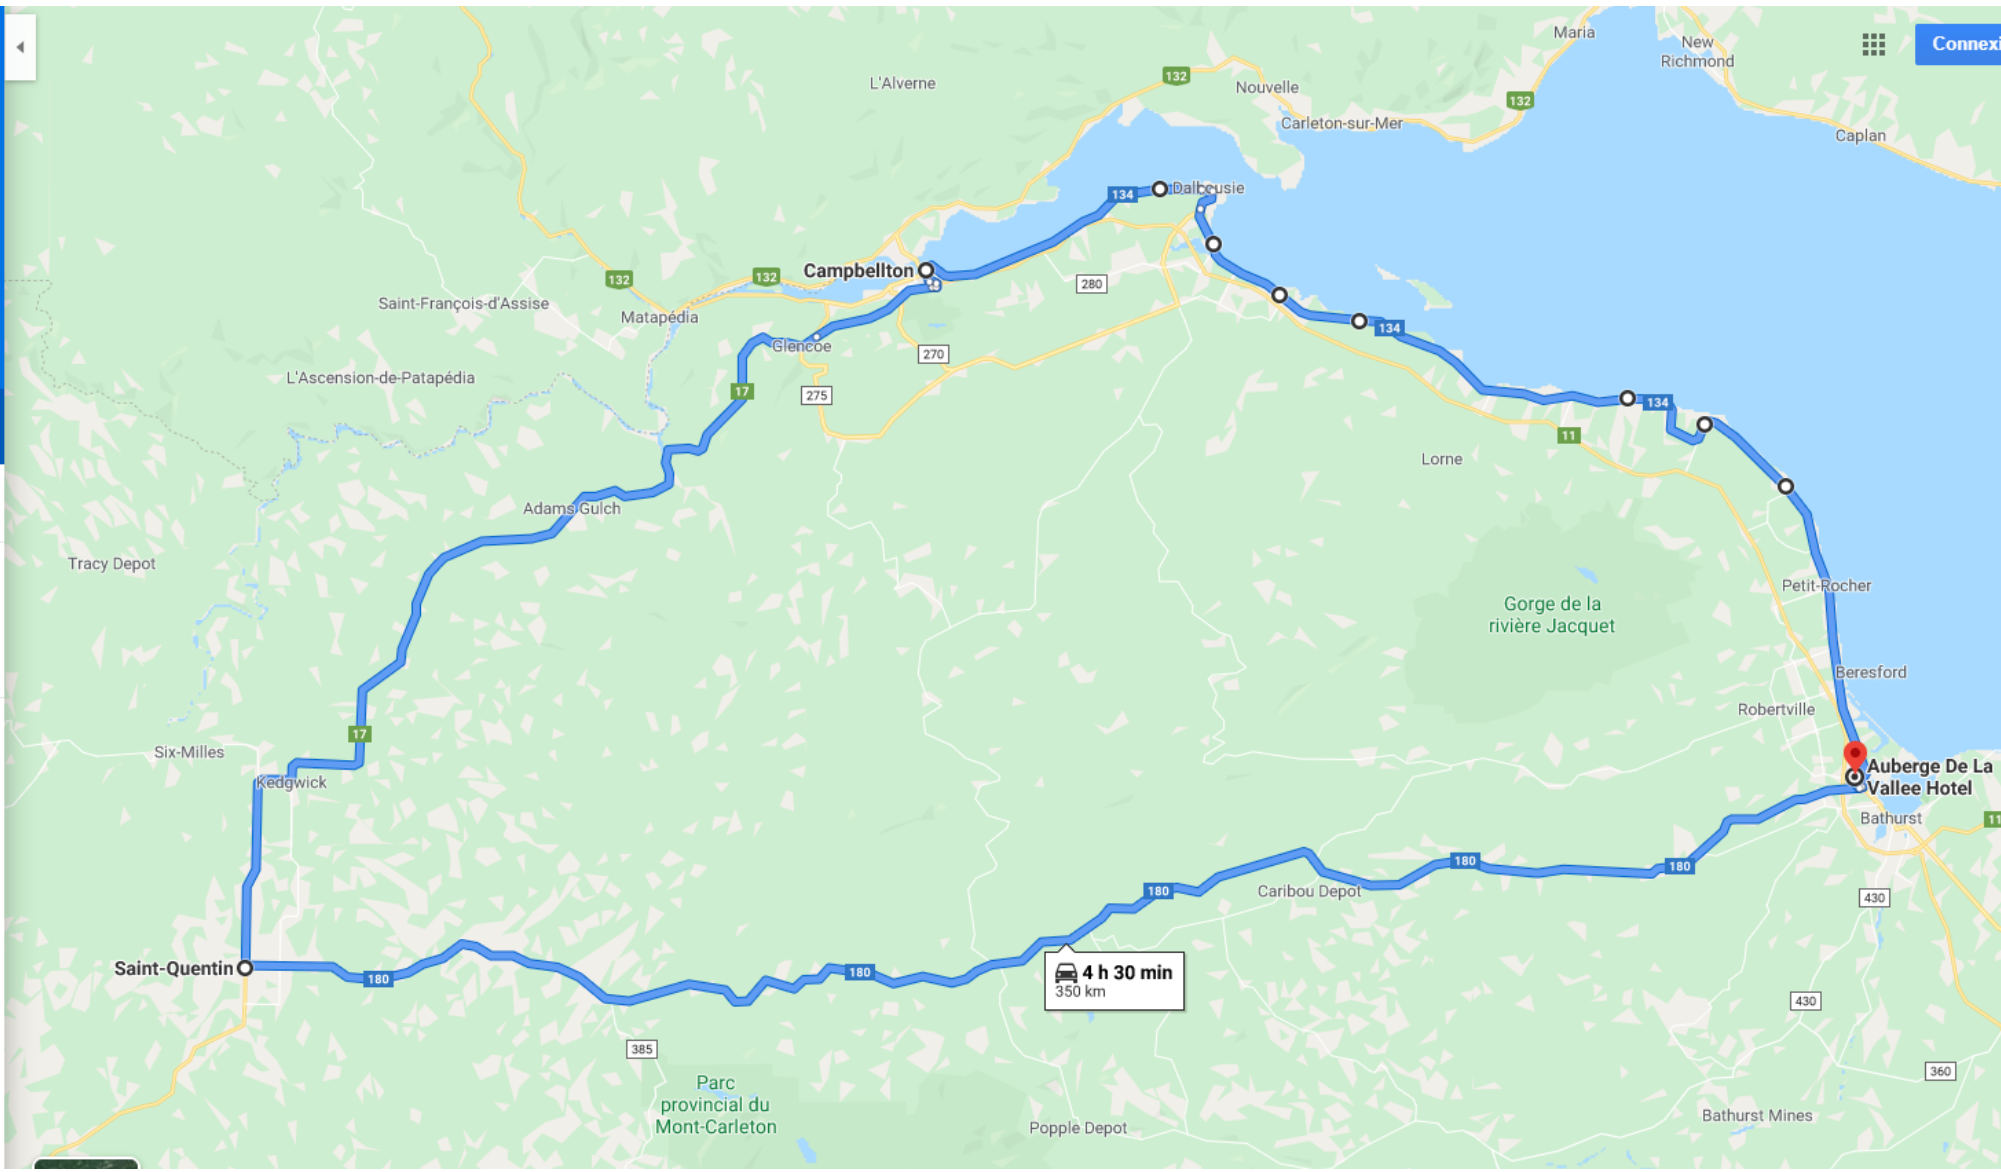

OPTIONS

Envoyer l'itinéraire vers votre téléphone

via NB-180 W 6 h 4 min  
 6 h 4 min sans circulation 453 km

[DÉTAILS](#)

Découvrir Auberge De La Vallee Hotel

- Épiceries
- Hôtels
- Stations-service
- Stationnements
- Plus

- 
- Auberge De La Vallee Hotel, 1810 Vallee
- Saint-Quentin, Nouveau-Brunswick
- Campbellton, Nouveau-Brunswick
- Auberge De La Vallee Hotel, 1810 Vallee
- Ajouter une destination

OPTIONS

Envoyer l'itinéraire vers votre téléphone

via NB-180 W 4 h 30 min  
 4 h 30 min sans circulation 350 km

DÉTAILS

Découvrir Auberge De La Vallee Hotel

- Épiceries
- Hôtels
- Stations-service
- Stationnements
- Plus

- Auberge De La Vallee Hotel, 1810 Vallee
- Tracadie-Sheila, Nouveau-Brunswick
- Île Miscou, Shippagan, NB
- Caraquet, Nouveau-Brunswick
- Auberge De La Vallee Hotel, 1810 Vallee
- Ajouter une destination

OPTIONS

Envoyer l'itinéraire vers votre téléphone

via NB-134 S et NB-160 E 3 h 54 min  
3 h 54 min sans circulation 278 km

DÉTAILS

Découvrir Auberge De La Vallee Hotel

- Épiceries
- Hôtels
- Stations-service
- Stationnements
- Plus